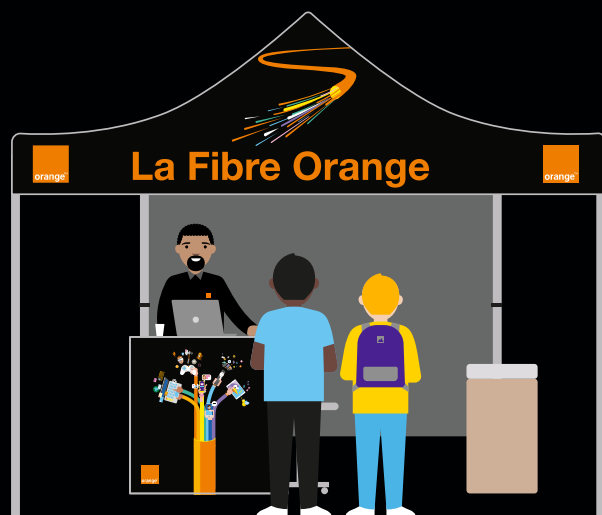

La Fibre Orange arrive à Orègue

Fib

Les conseillers Fibre Orange vous accueillent

le mercredi 6 décembre 2023

10H30-13H et 14H-17H30

Parking de la salle communale

64120 Orègue

Je teste mon éligibilité