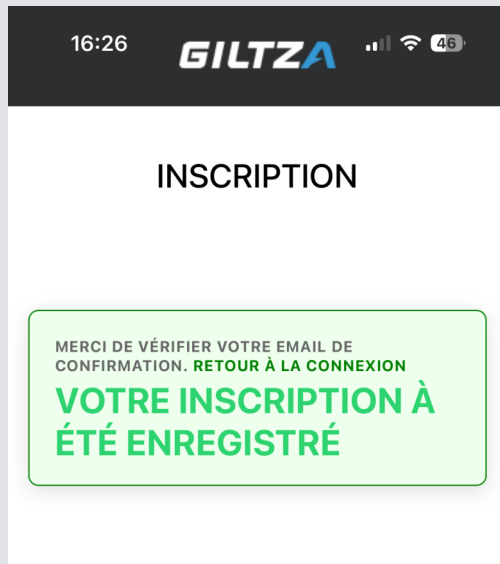

Confirmation du mot de passe

Enregistrement

# Création du compte sur Giltza

- Depuis l'application mobile
- Ouvrez l'application et cliquez sur « Créer un compte » en bas de page.

- Renseignez les informations demandées
- Cliquez sur inscrivez-vous

- Vous recevrez un mail avec un lien pour activer votre compte.

A screenshot of a mobile application interface showing a registration form. At the top, a black status bar displays the time 16:24, the GILTZA logo, and signal strength, Wi-Fi, and battery (46%) icons. The main content area has a white background with the title "INSCRIPTION" centered at the top. Below the title, there are four text input fields labeled "Votre identifiant", "Votre email", "Votre mot de passe", and "Confirmer votre mot de passe". Below the "Votre mot de passe" field, there is a toggle switch that is currently turned off, with the text "Afficher les mots de passe" to its right. At the bottom of the form, there are two large, rounded rectangular buttons: a yellow one labeled "inscrivez-vous" and a grey one labeled "annuler".