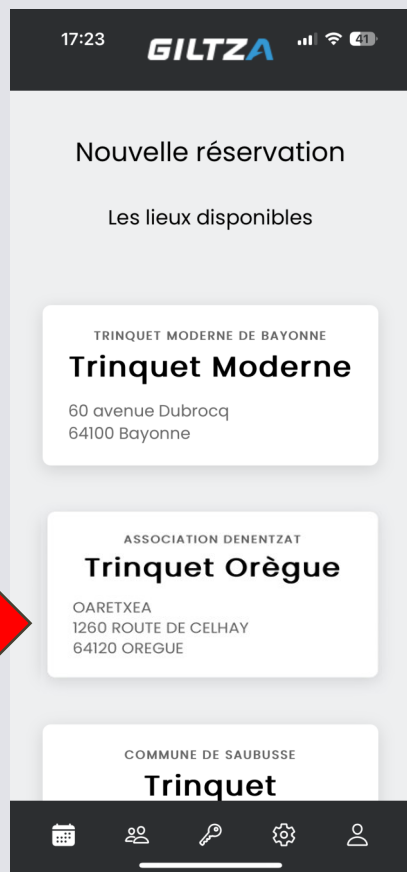

➤ Attention pour les villageois la réservation est gratuite. Avant de faire votre première réservation vous devez aller sur l'application mobile

Vous devez vous connecter puis chercher la case Association DENENTZAT Trinquet Orègue

➤ Vous serez redirigé vers une page internet afin de vous connecter puis sur le planning de réservation