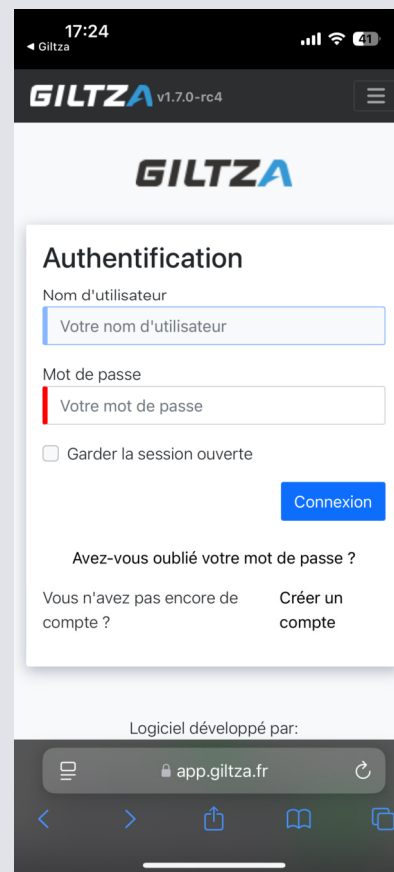

- Vous recevrez un mail avec un lien pour activer votre compte.

A screenshot of a mobile application interface showing a registration form. At the top, a black status bar displays the time 16:24, the GILTZA logo, and signal strength, Wi-Fi, and battery (46%) icons. The main content area has a white background with the title "INSCRIPTION" centered at the top. Below the title, there are four text input fields labeled "Votre identifiant", "Votre email", "Votre mot de passe", and "Confirmer votre mot de passe". Below the "Votre mot de passe" field, there is a toggle switch that is currently turned off, with the text "Afficher les mots de passe" to its right. At the bottom of the form, there are two large, rounded rectangular buttons: a yellow one labeled "inscrivez-vous" and a grey one labeled "annuler".

Ville

GILTZA

17:23

Nouvelle réservation

Les lieux disponibles

TRINQUET MODERNE DE BAYONNE

**Trinquet Moderne**

60 avenue Dubrocq  
64100 Bayonne

COMMUNE DE BEYRIE-SUR-JOYEUSE

**Mur à gauche**

Le Bourg  
64120 Beyrie-sur-Joyeuse

COMMUNE DE SAUBUSSE

**Trinquet**

➤ Attention pour les villageois la réservation est gratuite. Avant de faire votre première réservation vous devez aller sur l'application mobile

Vous devez vous connecter puis chercher la case Association DENENTZAT Trinquet Orègue

➤ Vous serez redirigé vers une page internet afin de vous connecter puis sur le planning de réservation

➤ Ensuite vous devez attendre qu'un administrateur vous affecte la gratuité pour les villageois.